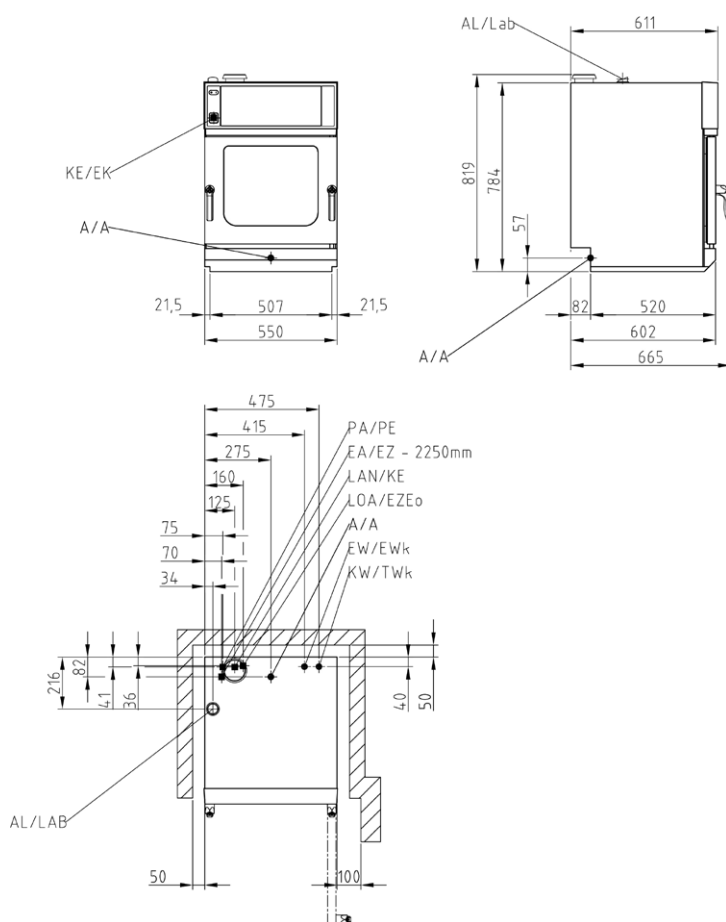

пароконвектомат

Junior

пароконвектомат, электро, Junior MagicPilot 6.23

MKN №: SKECOD623TG2

world of cooking

SKECOD623TG2

Дополнительная информация на сайте: www.mkn.com/en/login

основные требования к монтажу

локальные интерфейсы

- постоянное подключение к электричеству (EA/EZ)
- подключение холодной воды (KW/TWk)
- подключение мягкой воды (EW/EWk)
- подключение дренажа (A/A)
- вытяжка (AL)

размеры аппарата (ДХШХВ) (мм)	550 x 611 x 784
материал внешний корпус	1.4301
размеры встройки (ДХШХВ) (мм)	550 x 612 x 800
размеры, вкл. упаковку (ДхШхВ²) (мм)	800 x 800 x 1000
вес нетто (кг)	68
вес брутто (кг)	82
инструкция по установке, безопасный интервал в мм	
сзади	50